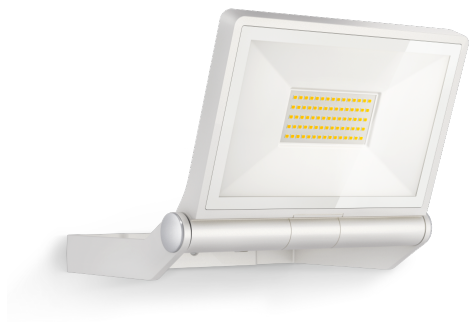

Faretto senza sensore LED

# XLED ONE XL

bianco

EAN 4007841 065232

Art. n. 065232